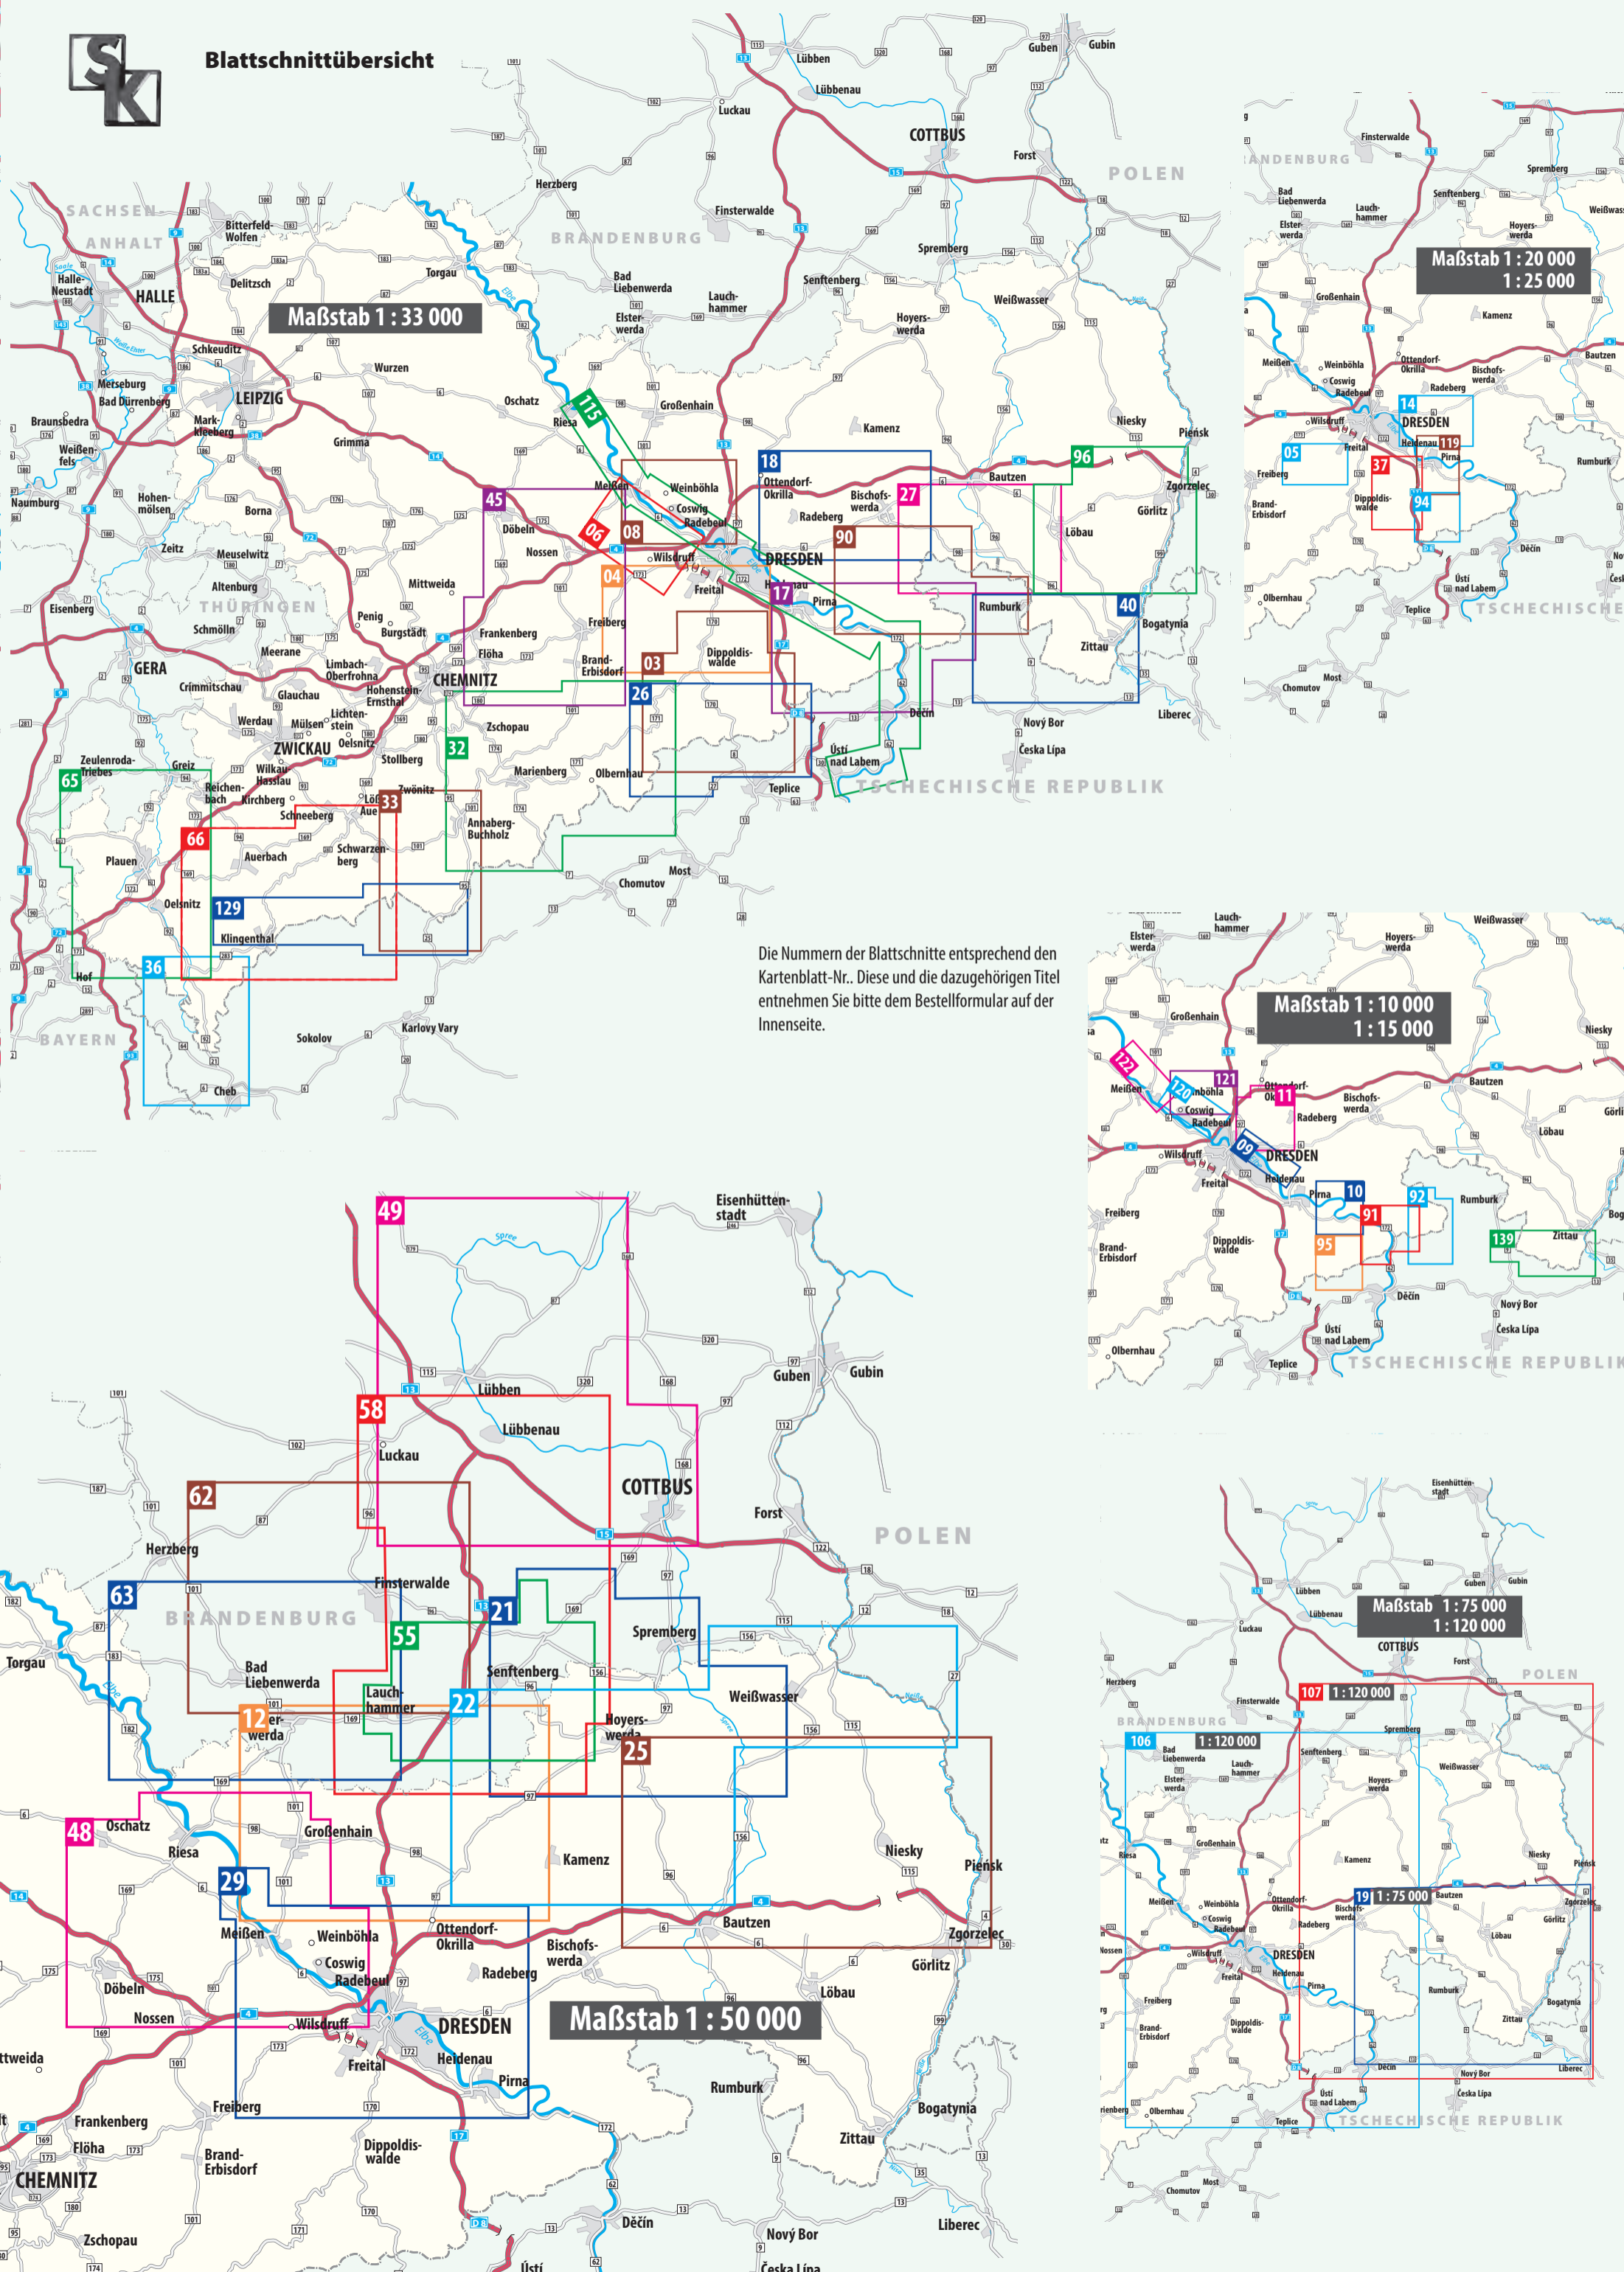

ISBN-Nr. 978-3	Kartenblatt-Nr.	Titel	Neuheiten Jahr	Maßstab	Preis* €	bestellte Menge
<b>weitere Karten</b>						
<b>Stadt- und Citypläne</b>						
-86843-002-8	02	Dresden - Cityplan		1: 10 000	2,50	
<b>Panoramakarten</b>						
-932281-50-1	50	Panoramen aus der Sächsischen Schweiz - Bastei-Königstein-Lilienstein			2,00	
-932281-51-8	51	Panoramen aus der Sächsischen Schweiz - Brand-Gohrisch-Kohlbornstein-Papstein-Rauenstein			2,00	
<b>Radroutenführer Radfernwege</b>						
-86843-115-5	115	Elberadweg zwischen Riesa und Ústí nad Labem - Sächsische Weinstraße	UTM	1: 33 000	9,50	
-86843-072-1	72	Spree-Radweg		1: 75 000	9,50	
<b>Wandertourenführer</b>						
-86843-088-2	88	Vogtland Panorama Weg - Wanderregion Vogtland		1: 33 000	6,50	
-86843-089-9	89	Malerweg - Wanderregion Sächsische Schweiz	UTM	1: 30 000	8,90	
-86843-124-7	124	Sächsischer Weinwanderweg - Wanderregion Sächsisches Elbland	UTM	1: 30 000	7,50	

wandern

wasserwandern

wetterfest, reißfest

radfahren

Wintersport

UTM Karte mit UTM-Gitter, hilft bei der Standortbestimmung mittels eines GPS-Gerätes

reiten

Den Redaktionsschluss und die Auflagennummer entnehmen Sie bitte unserem Onlineshop - [www.sachsen-kartographie.de](http://www.sachsen-kartographie.de).

# Blattschnittübersicht

Maßstab 1 : 33 000

Maßstab 1 : 20 000  
1 : 25 000

Maßstab 1 : 10 000  
1 : 15 000

Maßstab 1 : 75 000  
1 : 120 000

Maßstab 1 : 50 000

Die Nummern der Blattschnitte entsprechend den Kartenblatt-Nr. Diese und die dazugehörigen Titel entnehmen Sie bitte dem Bestellformular auf der Innenseite.