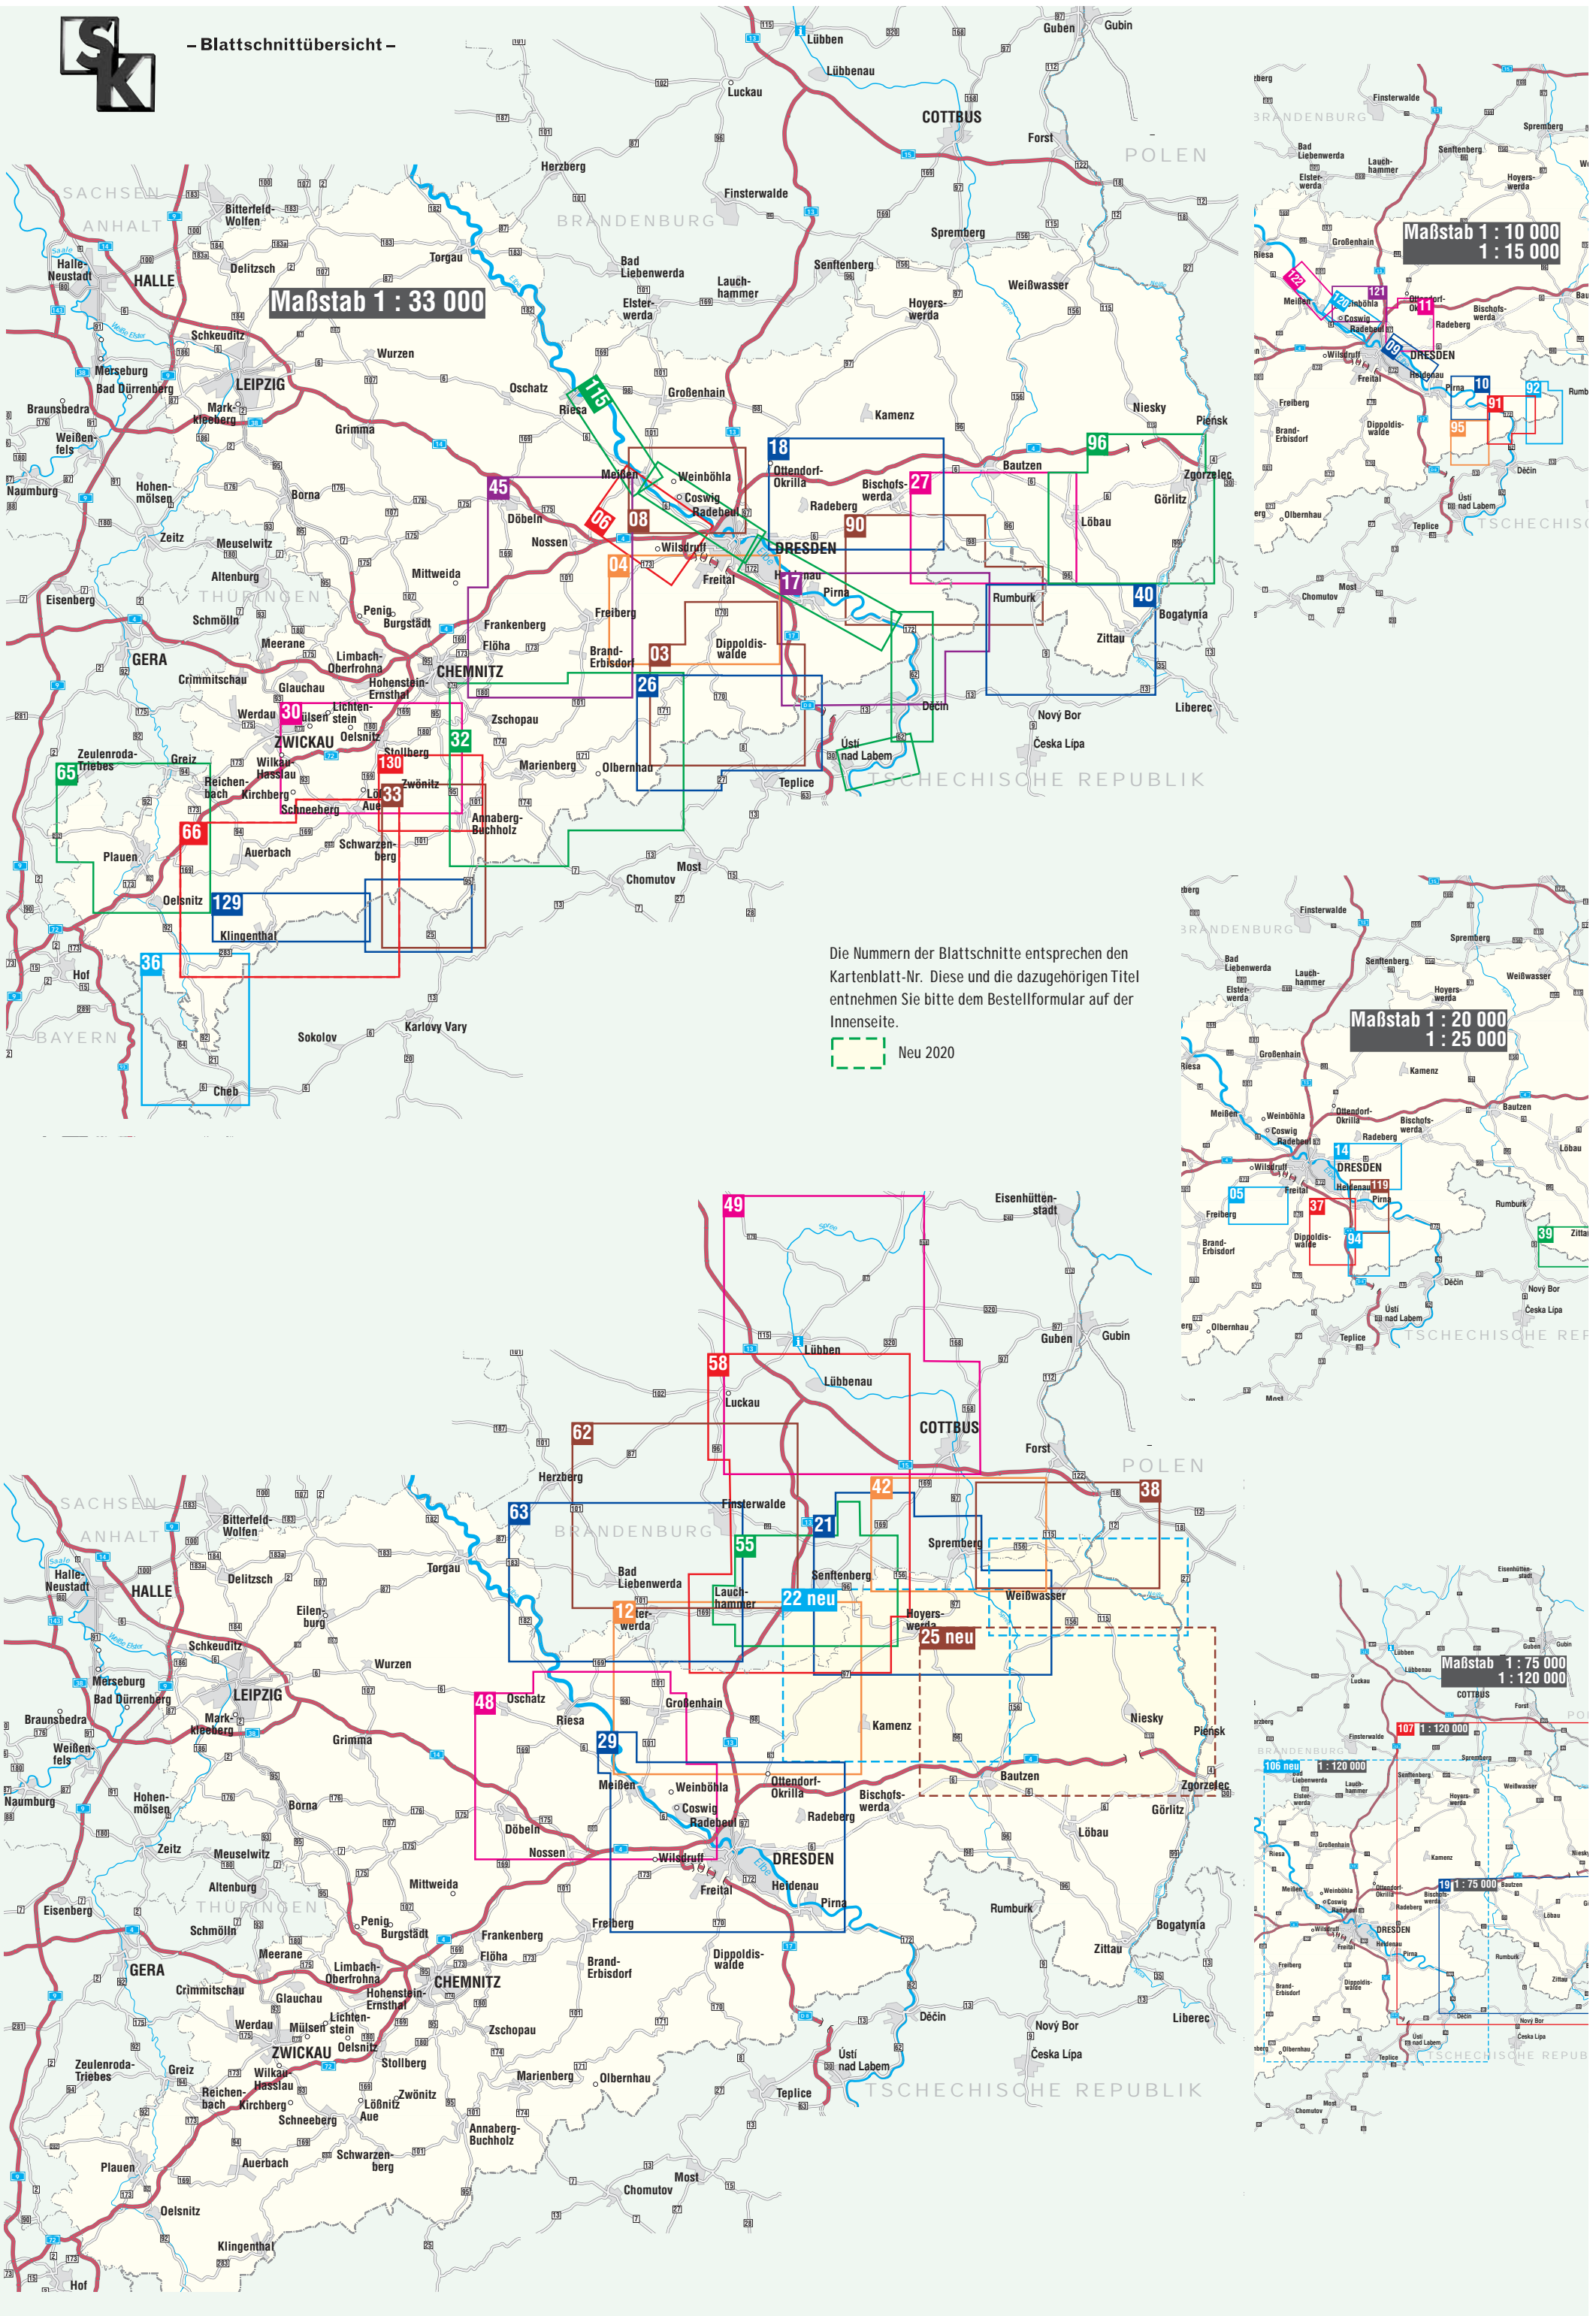

-Blattschnittübersicht-

Maßstab 1 : 33 000

Maßstab 1 : 10 000
1 : 15 000

Die Nummern der Blattschnitte entsprechen den Kartenblatt-Nr. Diese und die dazugehörigen Titel entnehmen Sie bitte dem Bestellformular auf der Innenseite.

Neu 2020

Maßstab 1 : 20 000
1 : 25 000

Maßstab 1 : 75 000
1 : 120 000

Maßstab 1 : 120 000
1 : 75 000